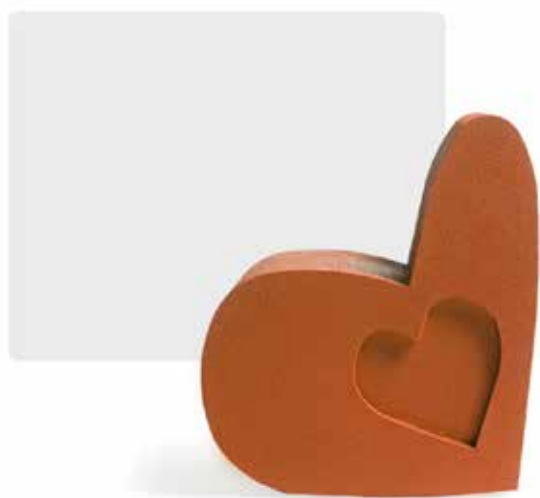

LOVE

Descrizione

L'amore per il design e l'amore per la funzionalità si fondono nella poltrona Love. Perfetta per interni ed esterni, vi sorprenderà per la sua leggerezza e per la tecnologia dei suoi materiali. Seduta realizzata in Softseat, è disponibile in diverse varianti cromatiche e versioni personalizzabili.

Caratteristiche

Peso	3.1 kg
Colori strutture	CORTEN DARK, RAIN FINISH, STONE WASH, RAL 1001 – BEIGE, RAL 3000 – ROSSO FUOCO, RAL 7042 – GRIGIO TRAFFICO, RAL 9011 – NERO GRAFITE
Designer	Be Different Studio
Dimensioni	L 35 x P 45 x H 60, L 57 x P 45 x H 70, L 66 x P 55 x H 80
Materiale	Soft Seat
Utilizzo	B.A.R., Garden, Interior, Shop