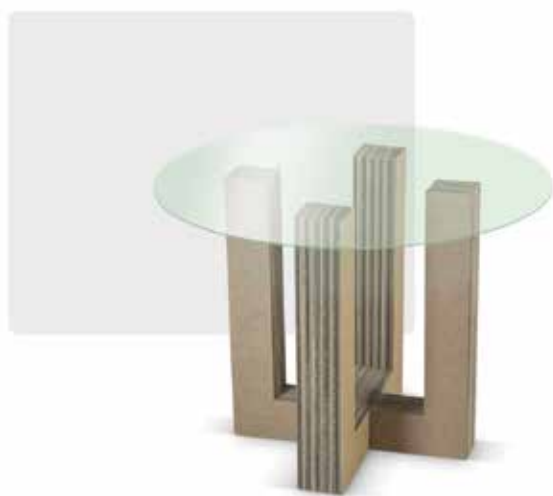

KROSS

Descrizione

Kross è il tavolino da fumo in fibra di carta ondulata, ricoperto da un top in vetro. Il suo design pulito ed essenziale lo rende perfetto per un ambiente moderno e rigoroso ma anche per una sala in stile classico. Disponibili in diverse varianti cromatiche e versioni personalizzabili.

Caratteristiche

Colori strutture	FIBRA DI CARTA NATURALE
Designer	Be Different Studio
Dimensioni	L 60 x P 60 x H 45
Materiale	Cool Card
Utilizzo	B.A.R., Interior, Shop

AMMINISTRAZIONE

via salceto 91 - 53036
poggibonsi - siena
amministrazione@bedifferent.world