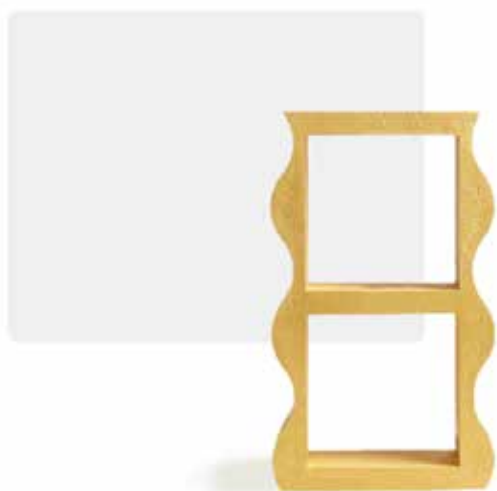

SILHOUETTE

Descrizione

Silhouette è un contenitore componibile dalla struttura snella e sinuosa, adatta ai piccoli e ai grandi spazi; componibile e combinabile in tanti colori e diverse finiture, è perfetta in ogni contesto espositivo, sia abitativo che commerciale. La particolare forma di questo modulo è stata studiata per ottimizzarne la componibilità: Silhouette può essere utilizzata come scaffale, libreria o comodino, sia per interni che per esterni. Da appoggio o da appendere, è realizzata in Polymass: disponibile in diverse varianti cromatiche e versioni personalizzabili.

Caratteristiche

Colori strutture	CORTEN DARK, RAIN FINISH, STONE WASH, RAL 1001 – BEIGE, RAL 3000 – ROSSO FUOCO, RAL 7042 – GRIGIO TRAFFICO, RAL 9011 – NERO GRAFITE
Designer	Be Different Studio
Dimensioni	L 44 x P 25 x H 75
Materiale	Polymass
Utilizzo	B.A.R., Boxes, Garden, Interior, Shop, Visual